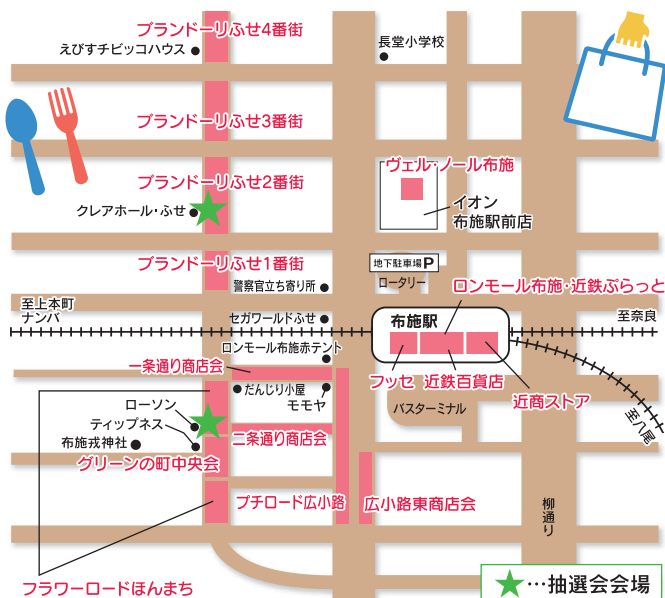

## イオン布施駅前店

## プチロード広小路

お菓子	有限会社モモヤ
婦人服	midul
パン販売	金太郎パン
宝石・時計	木村美賞堂
カレー	カレーハウスCOCO 壱番屋
和楽器店	松井楽器店
整骨院	赤井整骨院
整骨院	ミヤタ整骨院
喫茶店	プレール池田屋珈琲
婦人服	レディースショップ スギムラ
食パン専門	キスの約束しませんか
事務用文具	株式会社松井福助堂
肌着・パジャマ	ならや
野菜・果物	八百勝
うどん屋	純愛うどん なでしこ

## 広小路東商店会

コンビニ	ファミリーマート 布施広小路店
書店	ヒバリヤ書店 本店
サービス業	レンタル衣装・写真のイトマン
衣料品	ブティックラゴ
飲食店	鶏料理 大海庵
小売	コーヒーの鶴屋
小売	キムチコリアンフーズ あんにょん
小売	株式会社タナカ 田中ガスセンター

※2020年9月末時点の情報です。

LINE 布施商店街

LINE公式アカウント  
はじめました!

登録すると以下の抽選会に参加できるよ!

お買物券 500円分 などが当たる!

計 6日間 ガラポン抽選会

日程 10/23(金)-24(土)-30(金)-31(土) 11/6(金)-7(土) 時間 11:00~17:00

会場 ①本町通り ローソン前 ②北部商店街 中ほど 街の駅クレア・ホールふせ

※おひとりさま、1アカウントにつき1回限り

主催:布施商店街連絡会